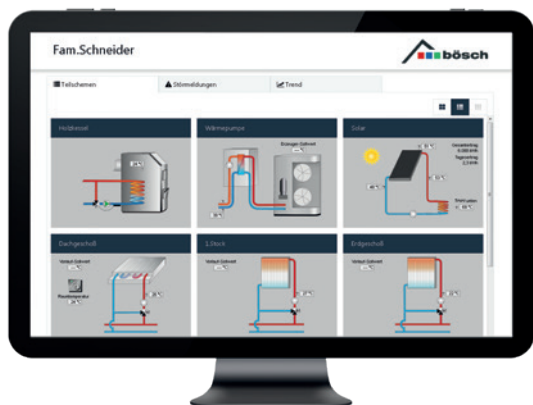

Die bösch Touch-Bedieneinheit

Eine für alles

**INDIVIDUELLE
ZUGRIFFS-
MÖGLICHKEITEN**

- Mobiler Zugriff via PC, Tablet-PC oder Smart Phone
- Einfache Bedienung
- Klare Menüführung
- Verständliche grafische Darstellung des gesamten Heizsystems
- Datenauswertung möglich

HEIZUNGSBEDIENUNG LEICHT GEMACHT

DIE TOUCH-BEDIENEINHEIT FÜR IHR HEIZSYSTEM

Kombinierbare Wärmeerzeuger

Die Touch Bedieneinheit kann mit einem oder mehreren Wärmeerzeugern kombiniert werden (Holz, Öl, Gas, Wärmepumpe oder Solar).

Kombinierbare Verbraucher

Mit Trinkwarmwasserspeicher, Pufferspeicher, Heiz- und Kühlkreisen etc. kombinierbar.

Integration von Zählern

Kombinierbar mit Wärmemengenzählern und Impulszählern zur Gas- und Wassermengenaufzeichnung.

Die Touch-Bedieneinheit verschafft einen Überblick über das gesamte Heizsystem.

Auf einzelnen Teilschemen wird der aktuelle Zustand mit allen notwendigen Informationen und Einstellmöglichkeiten dargestellt.