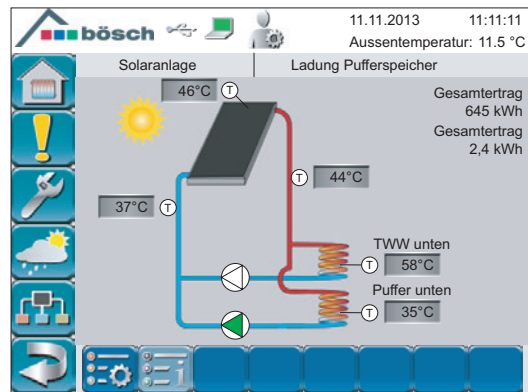

Aktive Störungsmeldung

Visualisierung am Display bzw. Störabsetzung über E-Mail.

Kompatibel zu böschConnect

Zugriff auf die Anlage via Webbrowser, Smart Phone oder Tablet-PC.

Wetterprognose

Zusammenarbeit mit Wetterdatenserver für vorausschauende Einstellung des Systems (wetterabhängig).

Schnell verständlich

Klare Bedienoberfläche und einfache Menüführung.

Darstellung des gesamten Heizsystems

Grafische Darstellung auswertbarer Daten.

Kinderleichte Steuerung

Im Gegensatz zu herkömmlichen Heizungsregelungen, welche umständlich bedient und programmiert werden müssen, wird die Regelung von bösch einfach per Fingertipp über ein Touch-Display gesteuert.

INNOVATIVE FEATURES

NUR EINEN FINGERTIPP ENTFERNT – SO EINFACH WAR HEIZEN NOCH NIE!

Mit der Touch-Bedieneinheit bietet bösch eine zukunftsorientierte und vernetzte Heizungsregelung. Die Bedienung ist bereits im Gerät integriert, als wandhängende Reglerbox oder für komplexe Systeme im Wand-Regelmodul verfügbar. Die einheitliche Bedienoberfläche ermöglicht eine einfache Steuerung.

Die Touch-Bedieneinheit verschafft einen Überblick über das gesamte Heizsystem.

Auf einzelnen Teilschemen wird der aktuelle Zustand mit allen notwendigen Informationen und Einstellmöglichkeiten dargestellt.