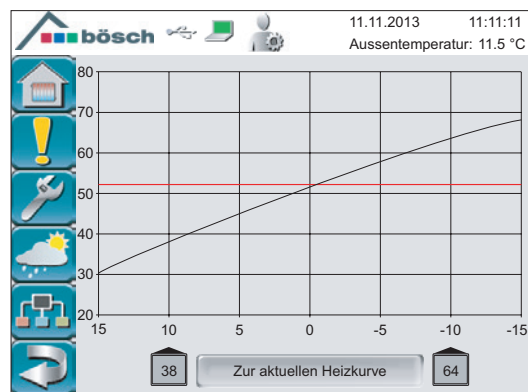

Einfaches Einstellen und Kopieren der Zeitprogramme.

Code	Parameter Name	Value	Unit
710	Komfortsollwert Heizkreis 1	20.0	°C
712	Reduziertsollwert Heizkreis 1	16.0	°C
714	Frostschuttsollwert Heizkreis 1	5.0	°C
720	Kennlinie Steilheit Heizkreis 1	1.50	
730	Sommer/Winterheizgrenze Heizkr	---	°C
732	Tagesheizgrenze Heizkreis 1	-3	°C

The screenshot shows a list of heating parameters with their corresponding values and units. The interface includes the navigation sidebar and the top status bar.

Einfaches Einstellen und Ändern der zugehörigen Werte bei den einzelnen Teilschemen.