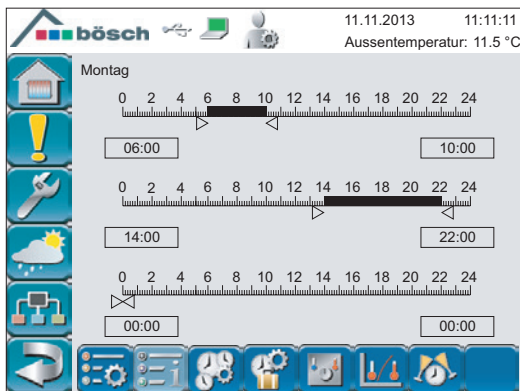

Einfaches Einstellen und Kopieren der Zeitprogramme.

Code	Parameter Name	Value	Unit
710	Komfortsollwert Heizkreis 1	20.0	°C
712	Reduziertsollwert Heizkreis 1	16.0	°C
714	Frostschuttsollwert Heizkreis 1	5.0	°C
720	Kennlinie Steilheit Heizkreis 1	1.50	
730	Sommer/Winterheizgrenze Heizkr	---	°C
732	Tagesheizgrenze Heizkreis 1	-3	°C

The screenshot shows a list of heating parameters with their corresponding values and units. The interface includes the navigation sidebar and the top status bar.

Einfaches Einstellen und Ändern der zugehörigen Werte bei den einzelnen Teilschemen.