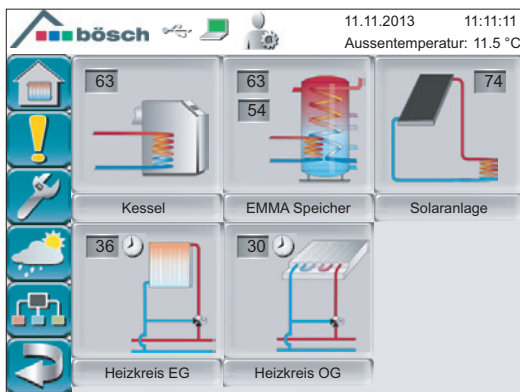

Aktive Störungsmeldung

Visualisierung am Display bzw. Störabsetzung über E-Mail.

Kompatibel zu böschConnect

Zugriff auf die Anlage via Webbrowser, Smart Phone oder Tablet-PC.

Wetterprognose

Zusammenarbeit mit Wetterdatenserver für vorausschauende Einstellung des Systems (wetterabhängig).

Schnell verständlich

Klare Bedienoberfläche und einfache Menüführung.

Darstellung des gesamten Heizsystems

Grafische Darstellung auswertbarer Daten.

Kinderleichte Steuerung

Im Gegensatz zu herkömmlichen Heizungsregelungen, welche umständlich bedient und programmiert werden müssen, wird die Regelung von bösch einfach per Fingertipp über ein Touch-Display gesteuert.

INNOVATIVE FEATURES

NUR EINEN FINGERTIPP ENTFERNT – SO EINFACH WAR HEIZEN NOCH NIE!

Mit der Touch-Bedieneinheit bietet bösch eine zukunftsorientierte und vernetzte Heizungsregelung. Die Bedienung ist bereits im Gerät integriert, als wandhängende Reglerbox oder für komplexe Systeme im Wand-Regelmodul verfügbar. Die einheitliche Bedienoberfläche ermöglicht eine einfache Steuerung.

Die Touch-Bedieneinheit verschafft einen Überblick über das gesamte Heizsystem.

Auf einzelnen Teilschemen wird der aktuelle Zustand mit allen notwendigen Informationen und Einstellmöglichkeiten dargestellt.