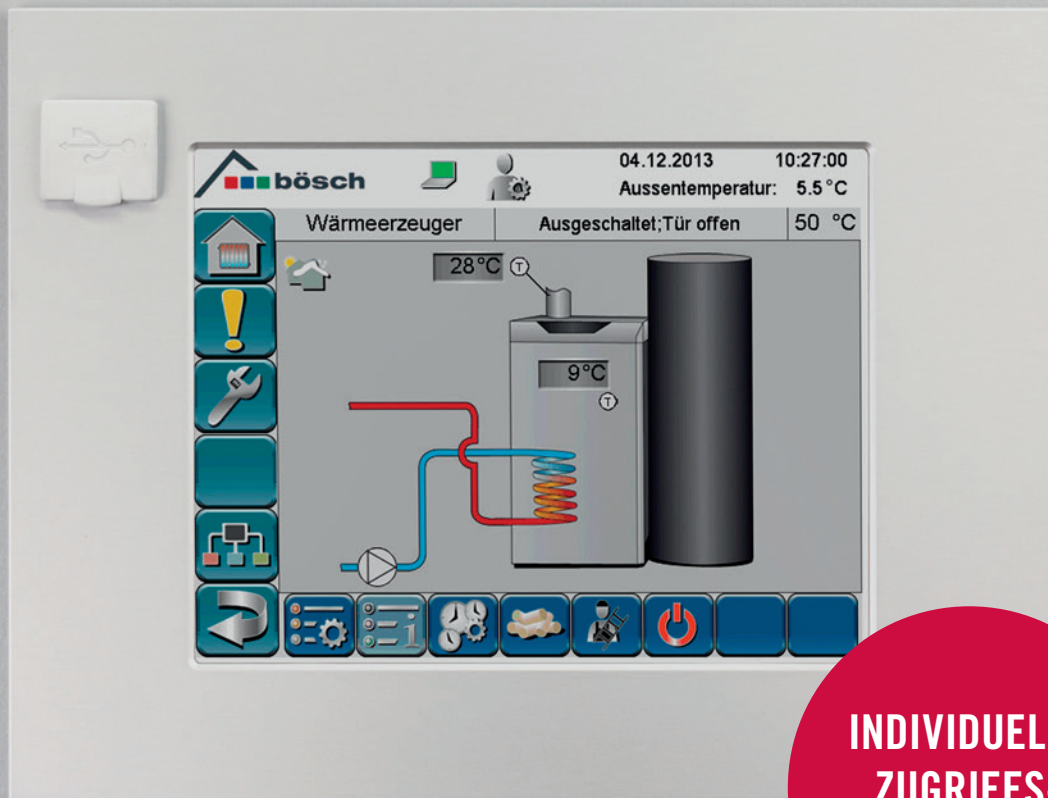

Die bösch Touch-Bedieneinheit

Eine für alles

**INDIVIDUELLE
ZUGRIFFS-
MÖGLICHKEITEN**

- Mobiler Zugriff via PC, Tablet-PC oder Smart Phone
- Einfache Bedienung
- Klare Menüführung
- Verständliche grafische Darstellung des gesamten Heizsystems
- Datenauswertung möglich

HEIZUNGSBEDIENUNG LEICHT GEMACHT

DIE TOUCH-BEDIENEINHEIT FÜR IHR HEIZSYSTEM

Kombinierbare Wärmeerzeuger

Die Touch Bedieneinheit kann mit einem oder mehreren Wärmeerzeugern kombiniert werden (Holz, Öl, Gas, Wärmepumpe oder Solar).

Schnell verständlich

Klare Bedienoberfläche und einfache Menüführung.

Darstellung des gesamten Heizsystems

Grafische Darstellung auswertbarer Daten.

Kinderleichte Steuerung

Im Gegensatz zu herkömmlichen Heizungsregelungen, welche umständlich bedient und programmiert werden müssen, wird die Regelung von bösch einfach per Fingertipp über ein Touch-Display gesteuert.

Die Touch-Bedieneinheit verschafft einen Überblick über das gesamte Heizsystem.

Auf einzelnen Teilschemen wird der aktuelle Zustand mit allen notwendigen Informationen und Einstellmöglichkeiten dargestellt.